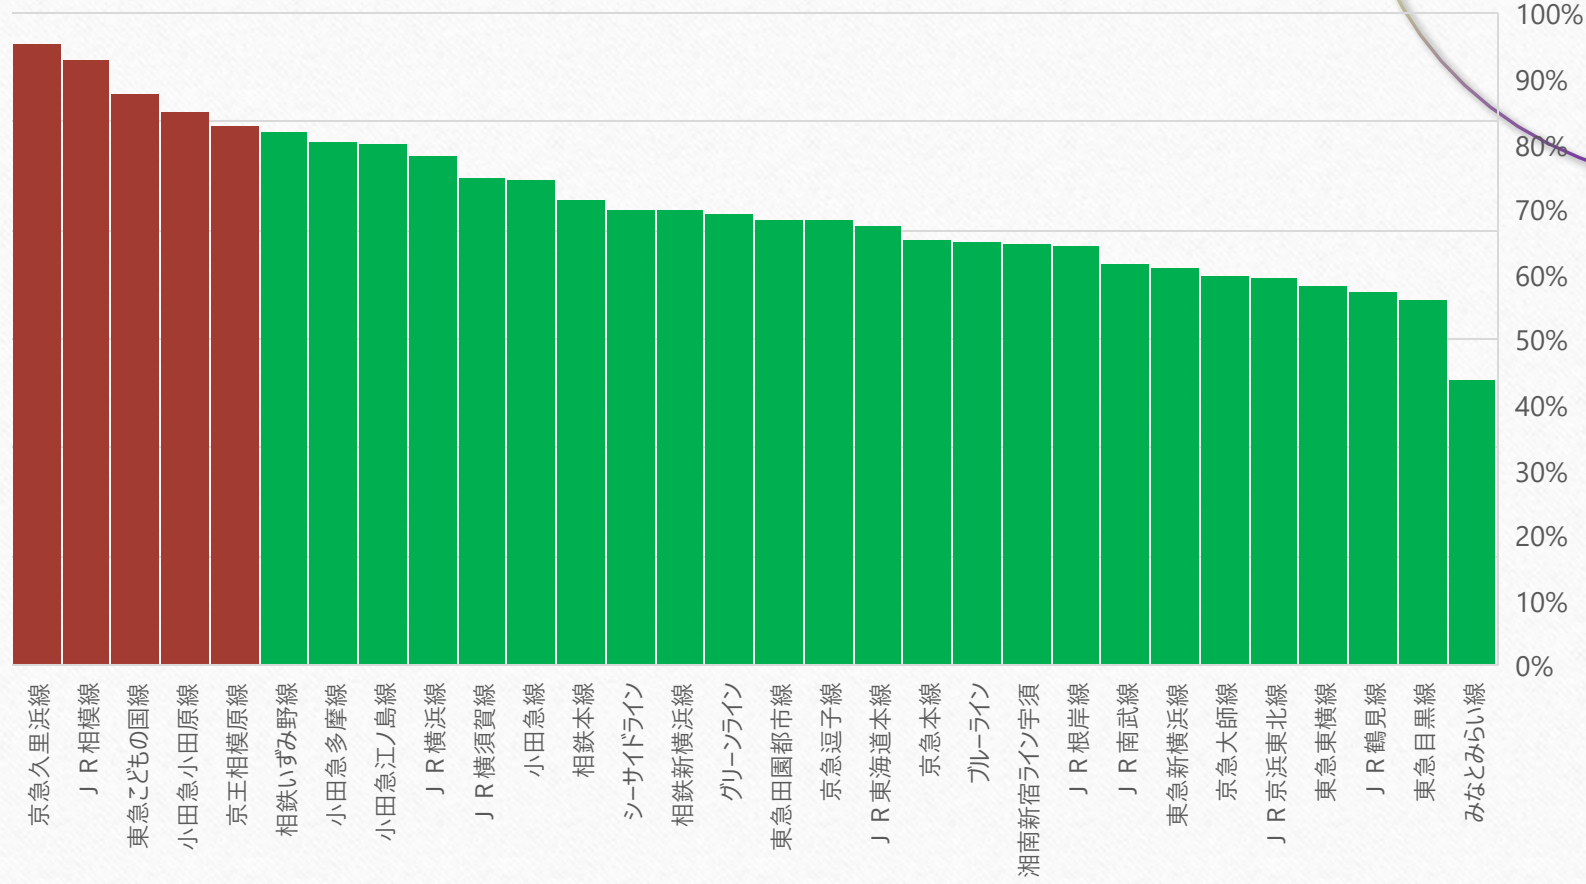

4班 おすすめ路線

ここ大事ポイント

- 家賃が低い
 - 家が広い
 - 徒歩時間が短い
- 
- 

約7万件の
データ

私たちが重視したの**最**
強への

ランキング方式**強**を紹介します！！

路線ごとの家賃と面積の平均グラフ

茶 ; 家賃 緑 ; 面積

コスパの求め方

面積 ÷ 家賃

コスパグラフ

徒歩スコア

コストパ ÷ 徒歩時間

徒歩時間から見るコスパ

ランキング

4 京急相模原線

5 小田急小田原線

ランキング

3 東急こどもの国線

理由

- ・ コスパスコア三位
- ・ スコアに対して部屋数と築年数がめちゃめちゃいい！！
- ・ こどもの国がある

ランキング

2 JR相模線

理由