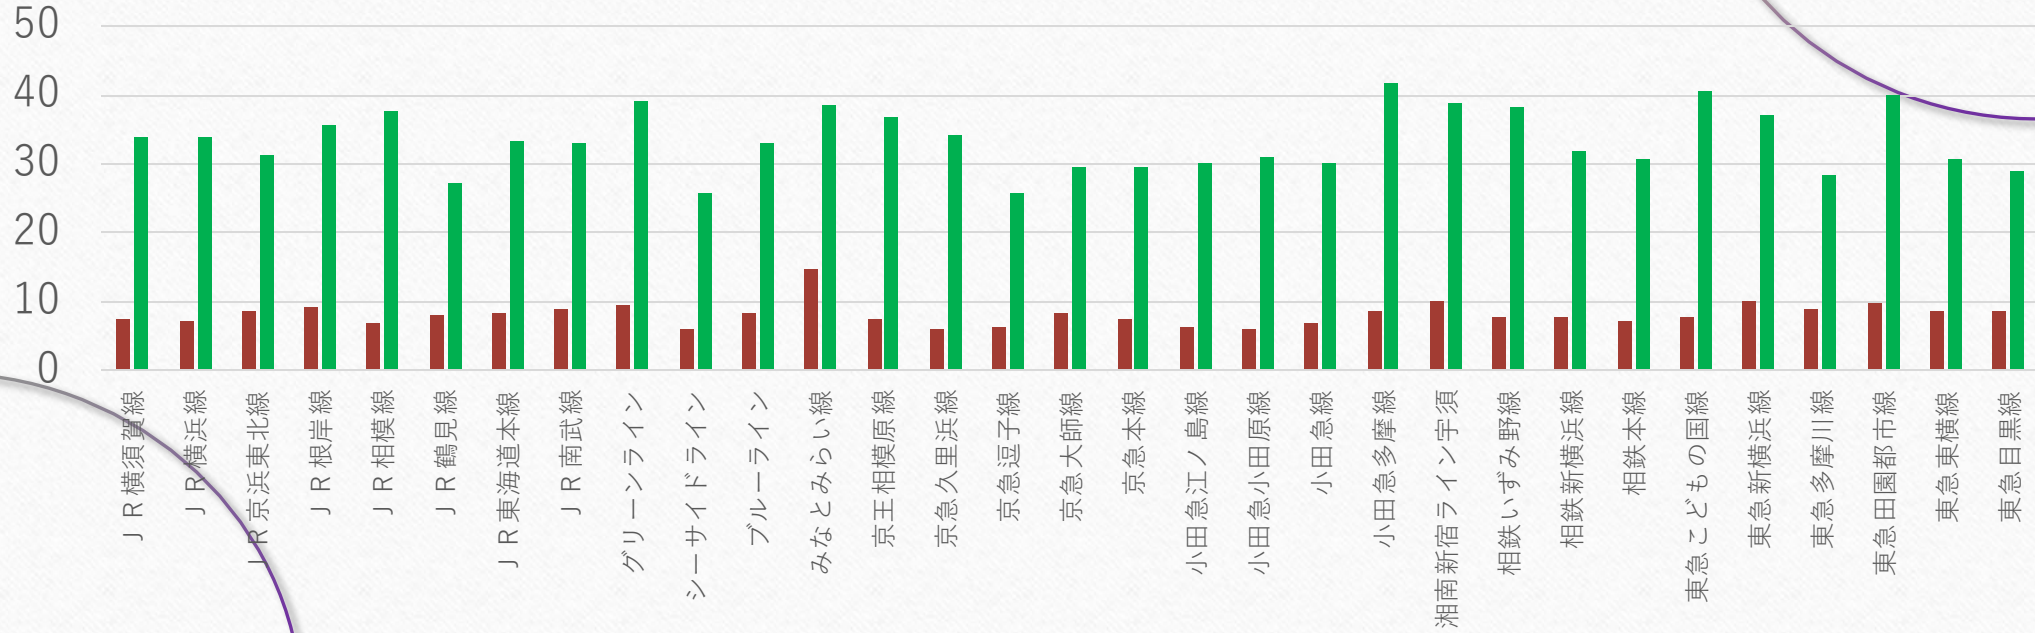

4班 おすすめ路線

ここ大事ポイント

- 家賃が低い
 - 家が広い
 - 徒歩時間が短い
- 
- 

約7万件の
データ

私たちが重視したの**最**
強への

ランキング方式**強**を紹介します！！

路線ごとの家賃と面積の平均グラフ

茶 ; 家賃 緑 ; 面積

コスパの求め方

面積 ÷ 家賃

コスパグラフ

徒歩スコア

コストパ ÷ 徒歩時間

徒歩時間から見るコスパ

ランキング

4 京急相模原線

5 小田急小田原線

ランキング

3 東急こどもの国線

理由

- ・ コスパスコア三位
- ・ スコアに対して部屋数と築年数がめちゃめちゃいい！！
- ・ こどもの国がある

ランキング

2 JR相模線

理由