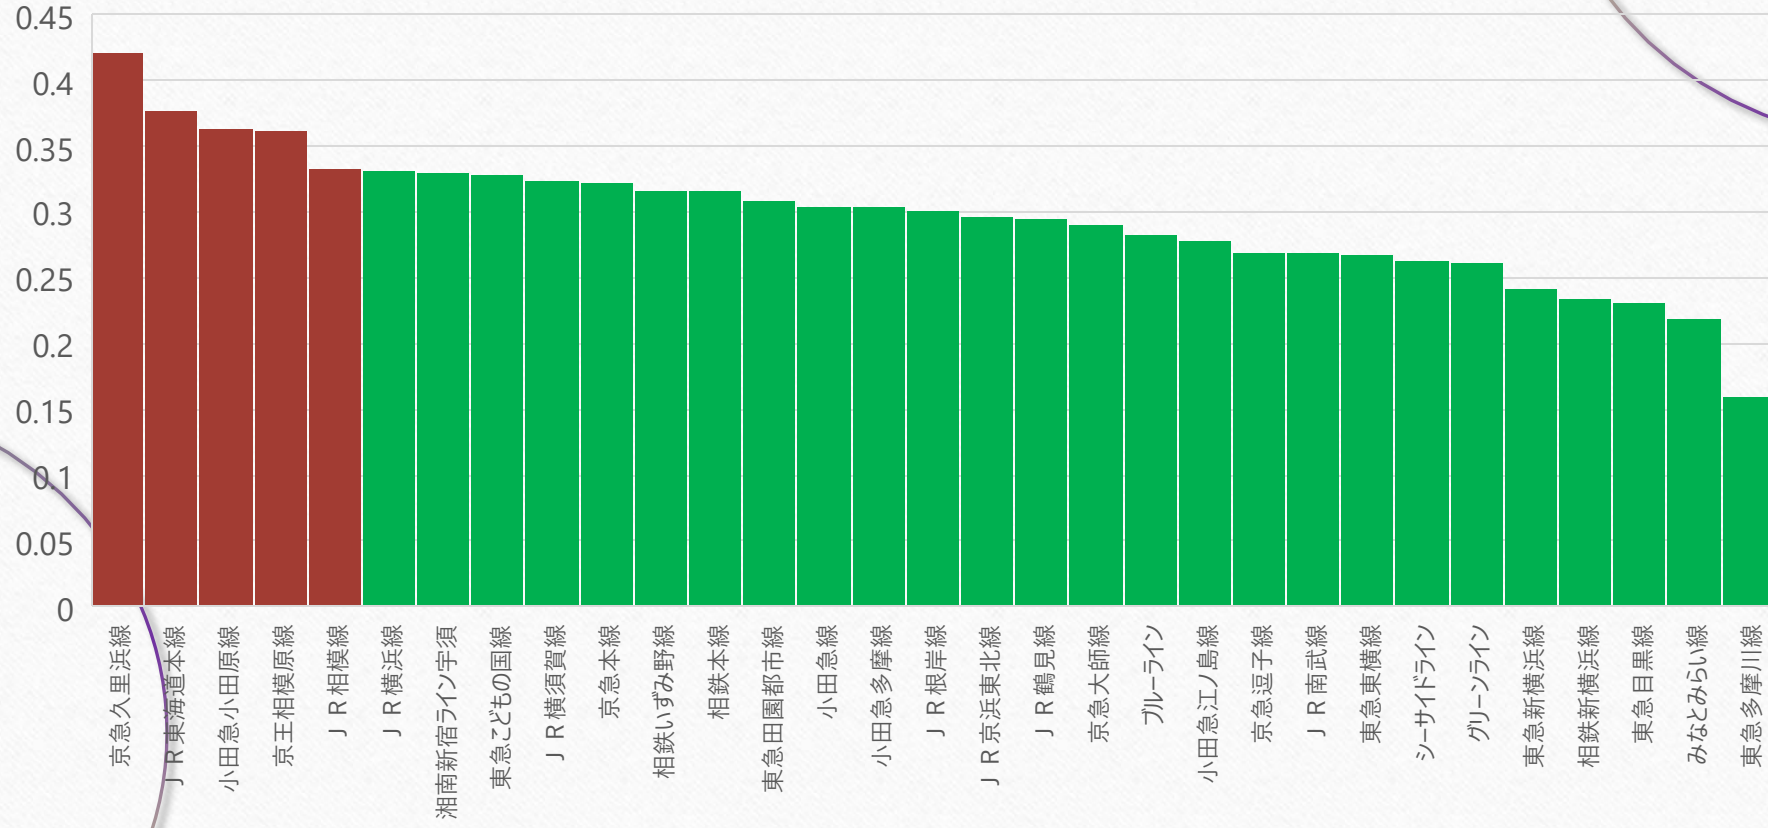

4班 おすすめ路線

ここ大事ポイント

- 家賃が低い
 - 家が広い
 - 徒歩時間が短い
- 
- 

約7万件の
データ

私たちが重視したの**最**
強への

ランキング方式**強**を紹介します！！

路線ごとの家賃と面積の平均グラフ

茶 ; 家賃 緑 ; 面積

コスパの求め方

面積 ÷ 家賃

コスパグラフ

徒歩スコア

コストパ ÷ 徒歩時間

徒歩時間から見るコスパ

ランキング

4 京急相模原線

5 小田急小田原線

ランキング

3 東急こどもの国線

理由

- ・ コスパスコア三位
- ・ スコアに対して部屋数と築年数がめちゃめちゃいい！！
- ・ こどもの国がある

ランキング

2 JR相模線

理由